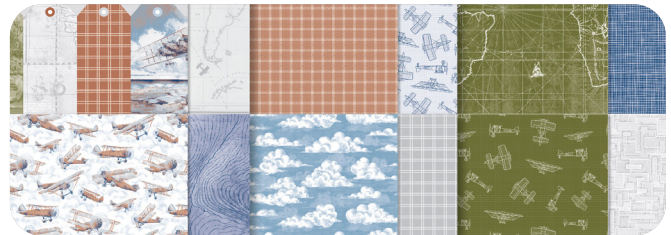

PAPIER DE LA SÉRIE DESIGN 12" X 12" (30,5 X 30,5 CM)
CONQUÉRIR LE CIEL
163436 | ~~15,25 €~~ | ~~£11,75~~ - 12,96 € | £9.99